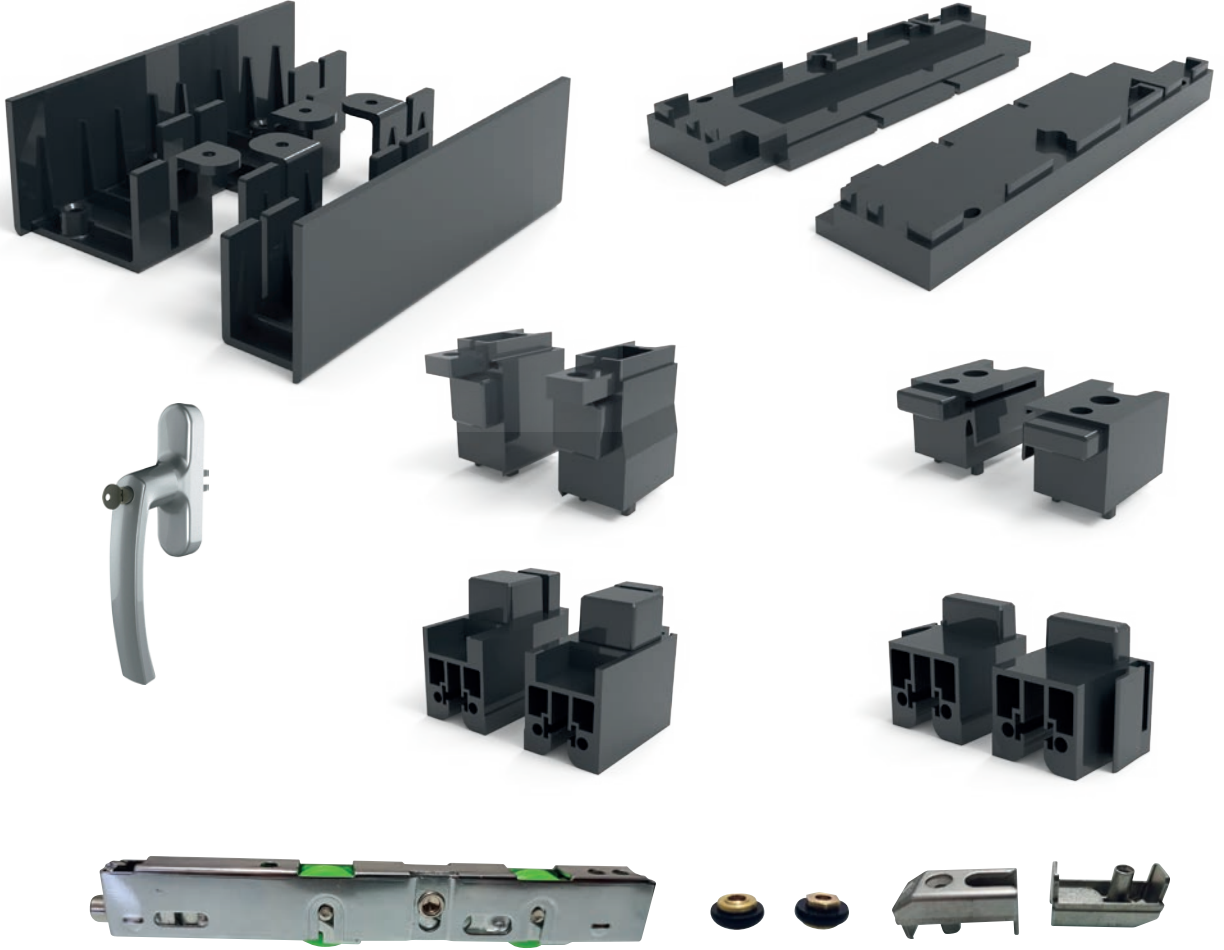

SÜRME CAM SİSTEMİ / SLIDING GLASS SYSTEM

Sürme Set
Strip Brush

Proforma Nr :
SLG-01-10150-02-00