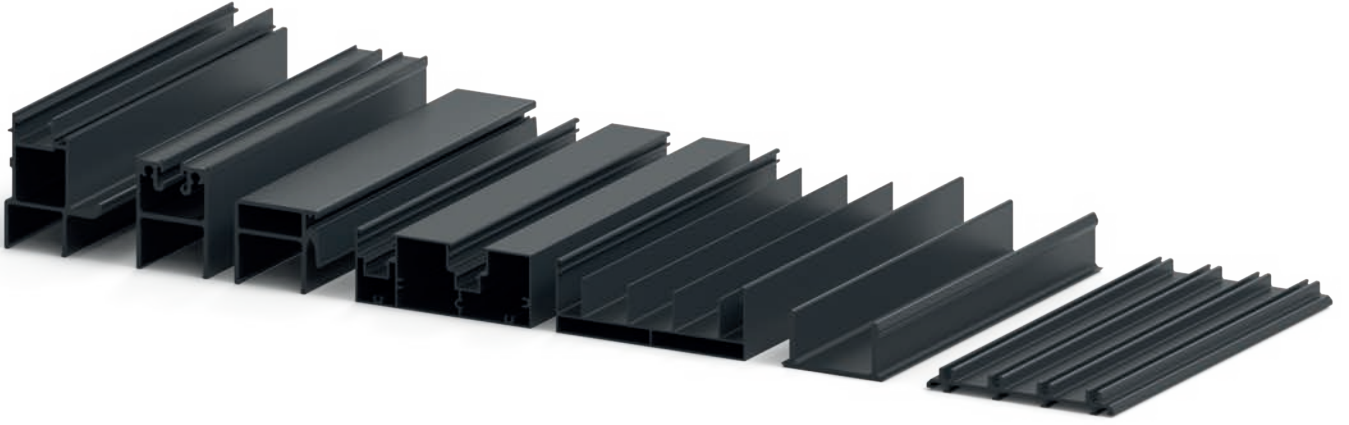

AtiAluminium

AtiAluminium

Hatip Mahallesi Gündüz Sefası Sokak B/Blok No:14

<https://www.atialuminium.com>

info@atialuminium.com