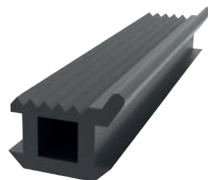

info@atialuminium.com

SÜRME CAM SİSTEMİ
Sliding Glass System

<https://www.atialuminium.com>

Yan çerçeve Profili 22 mm
Side Frame Profile For 22 mm Glass

Profile Nr : 2065

Weight kg/m: 0,585

Yan Kasa Profili
Side Sash Profile

Profile Nr : 2150

Weight kg/m: 0,325

SÜRME CAM SİSTEMİ / SLIDING GLASS SYSTEM

Sürme Set
Strip Brush

Proforma Nr :
SLG-01-10150-02-00

67/550 Kıl Fıtil
67/550 Strip Brush

Proforma Nr :
SLG-01-67550-02-00

1 Top : 350 mt.
1 Roll : 350 mt.

48/400 Kıl Fıtil
48/400 Strip Brush

Proforma Nr :
SLG-01-48400-03-00

1 Top : 550 mt.
1 Roll : 550 mt.

EPDM Conta
EPDM Rubber Section

Proforma Nr :
SLG-01-10100-01-00

1 Top : 300 mt.
1 Roll : 300 mt.

SÜRME CAM MONTAJ / SLIDING GLASS MONTAGE