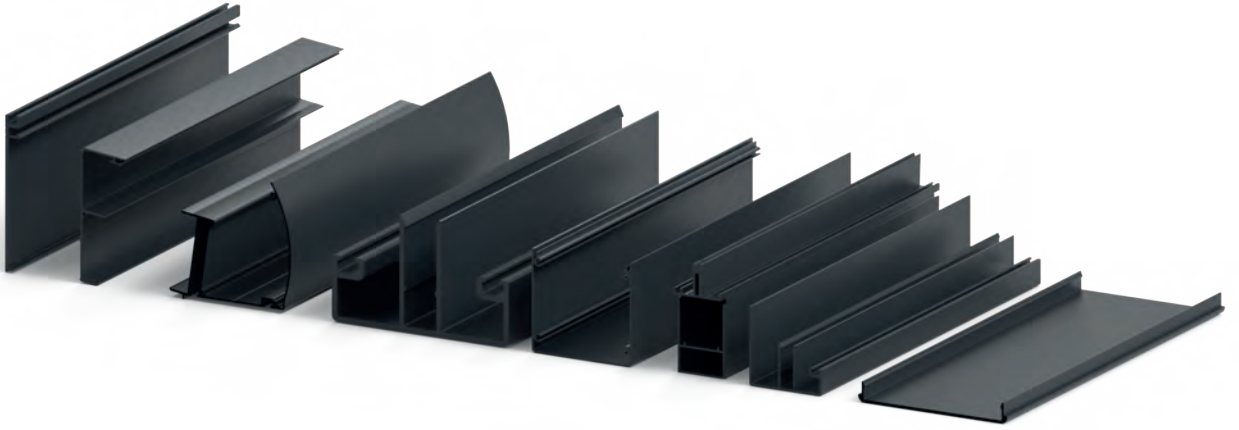

Montaj Vidaları
Screw Set

KIŞ BAHÇESİ MONTAJ / WINTER GARDEN MONTAGE

KIŞ BAHÇESİ MONTAJ / WINTER GARDEN MONTAGE

 *AtiAluminium*

 *AtiAluminium*

Hatip Mahallesi Gündüz Sefası Sokak B/Blok No:14
<https://www.atialuminium.com>
info@atialuminium.com