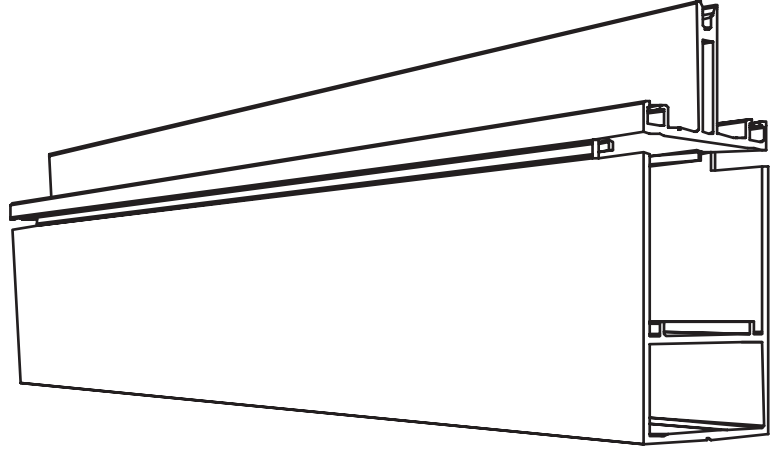

KIŞ BAHÇESİ MONTAJ / WINTER GARDEN MONTAGE